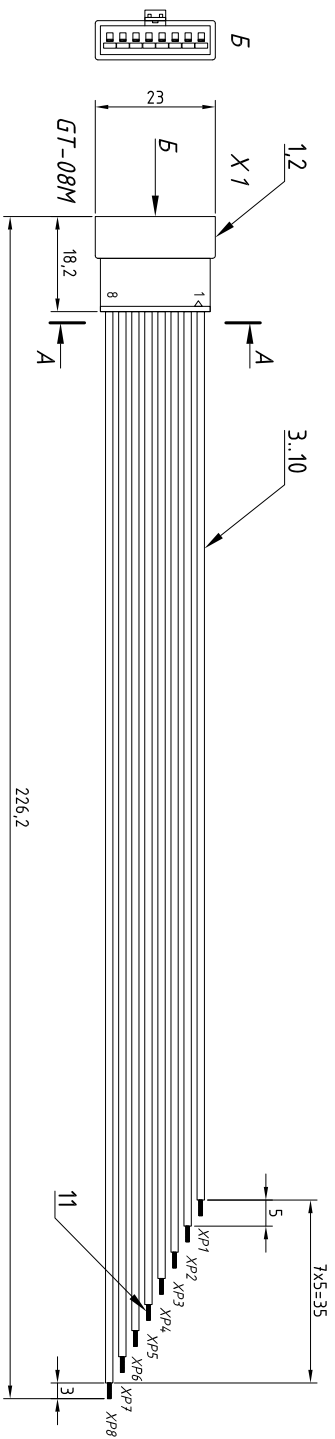

10070007Е1ИИФД

Перв. примен.
ДФНМ.34.0004.001

Справ. №

Подп. и дата

Инв. № дубл.

Взам. инв. №

Подп. и дата

Н. контр.

Схема электрическая принципиальная

X1

Сигнал	←	Цвет	Обозначение
1	←	белый	XP1
2	←	серый	XP2
3	←	черный	XP3
4	←	желтый	XP4
5	←	зеленый	XP5
6	←	красный	XP6
7	←	коричневый	XP7
8	←	синий	XP8

GT-08M

Маскет этикетки

DEFINIUM
 Кабельная сборка
 КС-TZ-GT08M-Л3-180-215 GT-08M, 8
 цветов, 0,20 мм², луженые 3мм
 луженые 3мм.
 (XXX шт.)

Архивный номер
 КС-TZ-GT08M-Л3-180-215
<http://www.definium.ru>

Сервисный номер
 123456789

№ п/п	Архивный номер	Производитель	Наименование	Кол-во	Ед. изм.
1	НЗ335-08RВ0000	НСМ	Корпус разъем, шаг 2,50 мм, GT-08M	1	шт.
2	ТЗ335-ТВ000000	НСМ	Клемма, шаг 2,50 мм, GT-М	8	шт.
3	100059	ТДА "Паритет"	Провод НВМ-4, 0,2 мм ² , ГОСТ 17515-72, белый	180	мм
4	-	ТДА "Паритет"	Провод НВМ-4, 0,2 мм ² , ГОСТ 17515-72, серый	185	мм
5	100056	ТДА "Паритет"	Провод НВМ-4, 0,2 мм ² , ГОСТ 17515-72, черный	190	мм
6	100052	ТДА "Паритет"	Провод НВМ-4, 0,2 мм ² , ГОСТ 17515-72, желтый	195	мм
7	100060	ТДА "Паритет"	Провод НВМ-4, 0,2 мм ² , ГОСТ 17515-72, зеленый	200	мм
8	100054	ТДА "Паритет"	Провод НВМ-4, 0,2 мм ² , ГОСТ 17515-72, красный	205	мм
9	100051	ТДА "Паритет"	Провод НВМ-4, 0,2 мм ² , ГОСТ 17515-72, коричневый	210	мм
10	100055	ТДА "Паритет"	Провод НВМ-4, 0,2 мм ² , ГОСТ 17515-72, синий	215	мм
11	09-3413	РЕХАНТ	Провод 1,0 мм с флюсом ПОС-61 (Sn60) Рых0, канфоль 2,2%	0,27	гр.